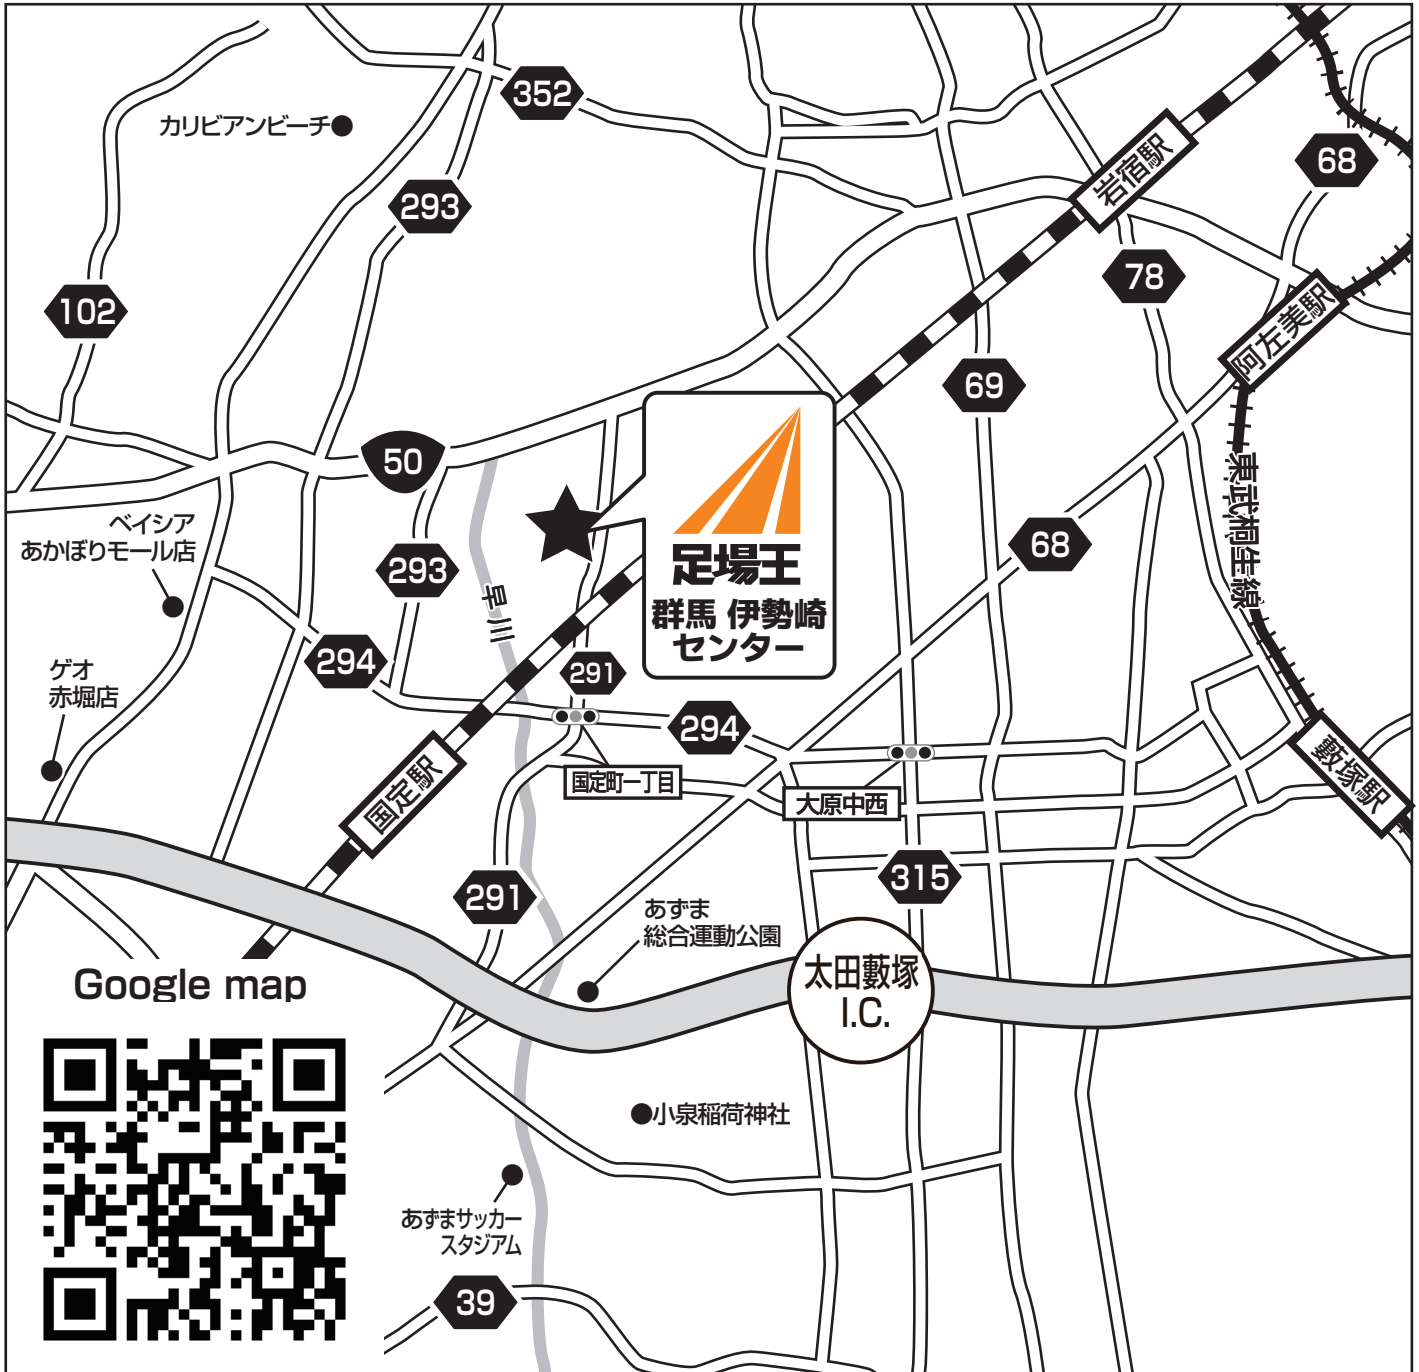

◆足場王 群馬伊勢崎センター（京阪久宝株式会社）

住所	〒379-2203 群馬県伊勢崎市曲沢町 1567
T E L	048-795-9100
F A X	049-279-5203
E-MAIL	info@ashibao.jp
営業時間	8:30～17:00
入出荷対応時間	8:30～17:00
定休日	土曜日、日曜日、祝日

株式会社オールフロンティア 建築資材事業部

電話でのお問い合わせは.....
アシバ オハヤク

☎ 0120-148-089

■北関東自動車道「太田藪塚 IC」から車で約 10 分です。

- ①「太田藪塚IC」を下りて左折します。(県道 315 号線桐生方面)
- ②1.4km 先、大原中西の交差点を左折します。
- ③800m 直進後、道なりに県道 294 号線に入ります。
- ④1.5km 直進後、国定町 1 丁目を右折して県道 291 号線に入ります。
- ⑤1.3km 直進後、左折します。
- ⑥130m 先、最初の十字路を左折します。
- ⑦20m 先、右側が入口です。(京阪久宝株式会社物流センター内)