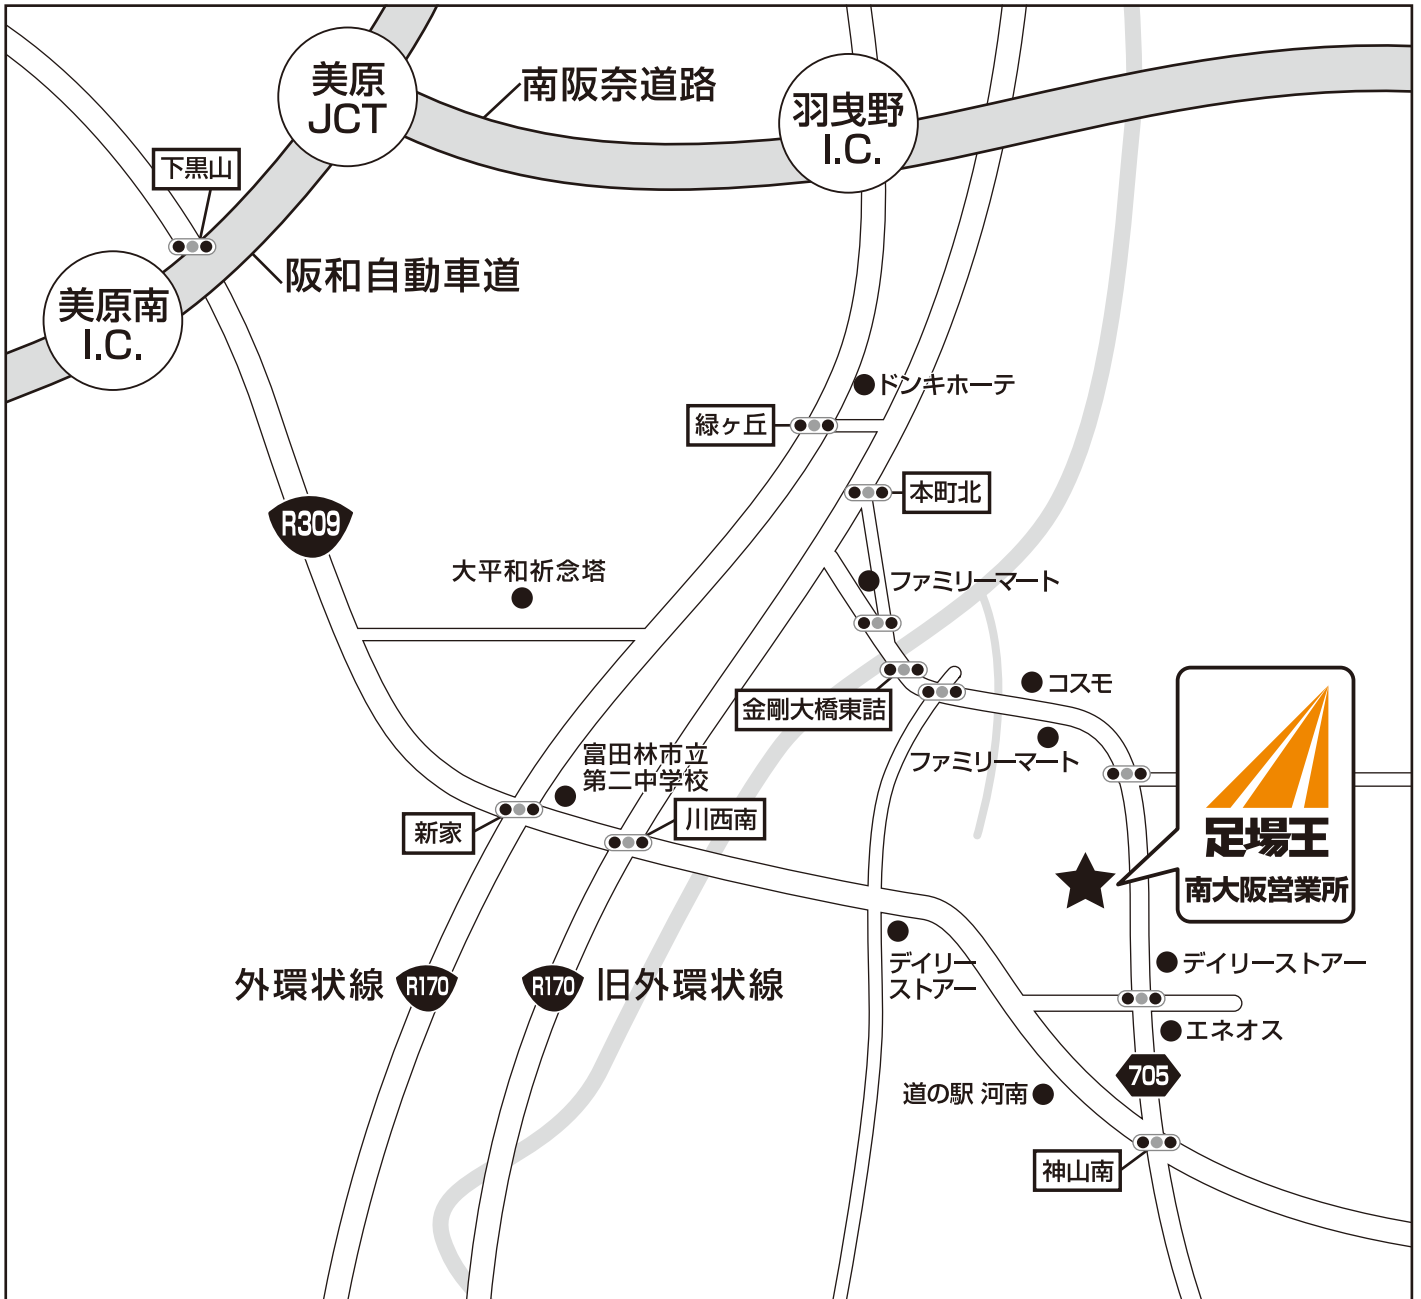

## ◆ 南大阪営業所のご案内

住 所	〒585-0035 大阪府南河内郡河南町寛弘寺 788-1
E-MAIL	info@ashibao.jp
営業時間	平日 8:00～17:00（土曜日 8:00～12:00）
入出荷対応時間	平日 8:30～17:00（土曜日 8:30～12:00）
定休日	日曜日、祝祭日、第1土曜日

株式会社オールフロンティア 建築資材事業部

電話でのお問い合わせは.....  
アシバ オハヤク

### ■ 南阪奈道路「羽曳野 I.C」より約 20 分です。

- ①羽曳野 I.C を降りて、「羽曳野 I.C 前」の交差点を泉佐野・富田林方面へ走ります。（外環状線 / 国道 170 号線）
- ②5km 程走り、「新家」の交差点を左折して下さい。（国道 309 号線）
- ③4km 程走り、右側の道の駅河南を過ぎた交差点「神山南」を左折し、1km 程先左側になります。

### ■ 阪和自動車道「美原南 I.C」より約 20 分です。（和歌山方面からのみ）

- ①美原南 I.C を降りて、「下黒山」の交差点を富田林方面へ右折して下さい。（国道 309 号線）
- ②10km 程走り、右側の道の駅河南を過ぎた交差点「神山南」を左折し、1km 程先左側になります。