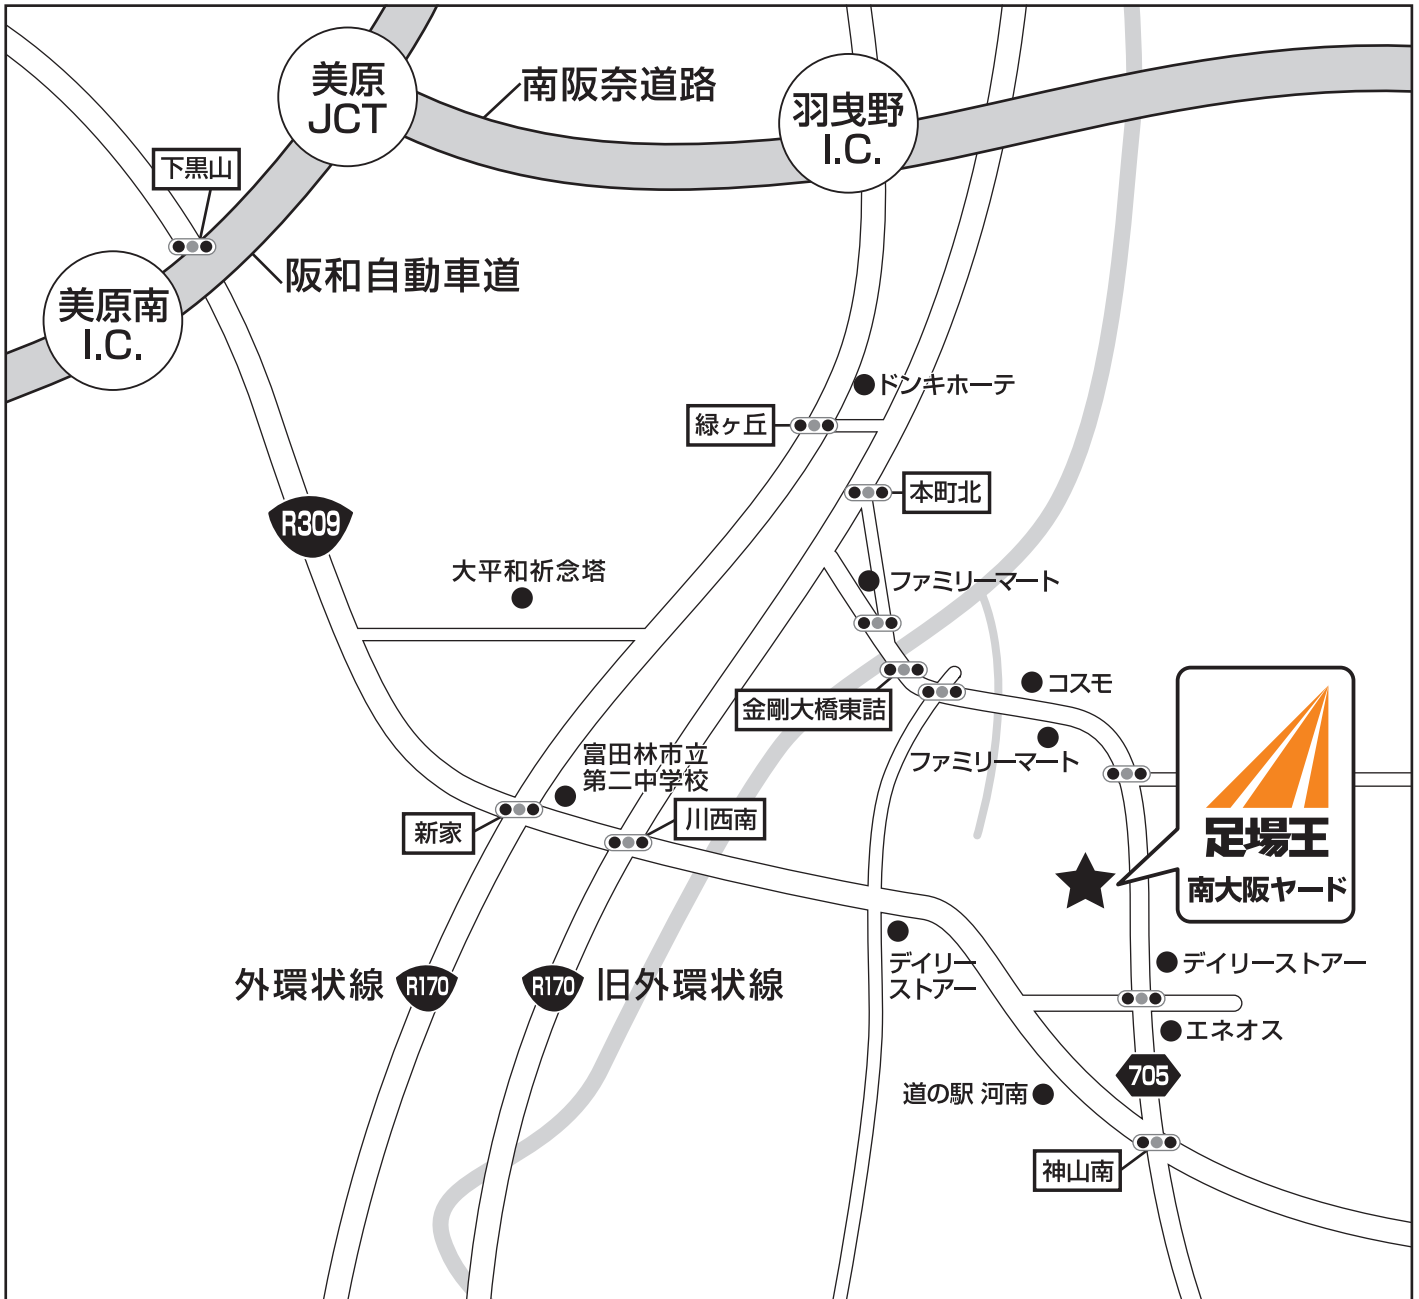

◆南大阪ヤードのご案内

住所	〒585-0035 大阪府南河内郡河南町寛弘寺 788-1
E-MAIL	info@ashibao.jp
営業時間	平日 8:00～17:00（土曜日 8:00～12:00）
入出荷対応時間	平日 8:30～17:00（土曜日 8:30～12:00）
定休日	日曜日、祝祭日、第1土曜日

株式会社オールフロンティア 建築資材事業部

電話でのお問い合わせは.....
アシバ オハヤク

 0120-148-089

■南阪奈道路「羽曳野 I.C」より約 20 分です。

- ①羽曳野 I.C を降りて、「羽曳野 I.C 前」の交差点を泉佐野・富田林方面へ走ります。（外環状線 / 国道 170 号線）
- ②5km 程走り、「新家」の交差点を左折して下さい。（国道 309 号線）
- ③4km 程走り、右側の道の駅河南を過ぎた交差点「神山南」を左折し、1km 程先左側になります。

■阪和自動車道「美原南 I.C」より約 20 分です。（和歌山方面からのみ）

- ①美原南 I.C を降りて、「下黒山」の交差点を富田林方面へ右折して下さい。（国道 309 号線）
- ②10km 程走り、右側の道の駅河南を過ぎた交差点「神山南」を左折し、1km 程先左側になります。