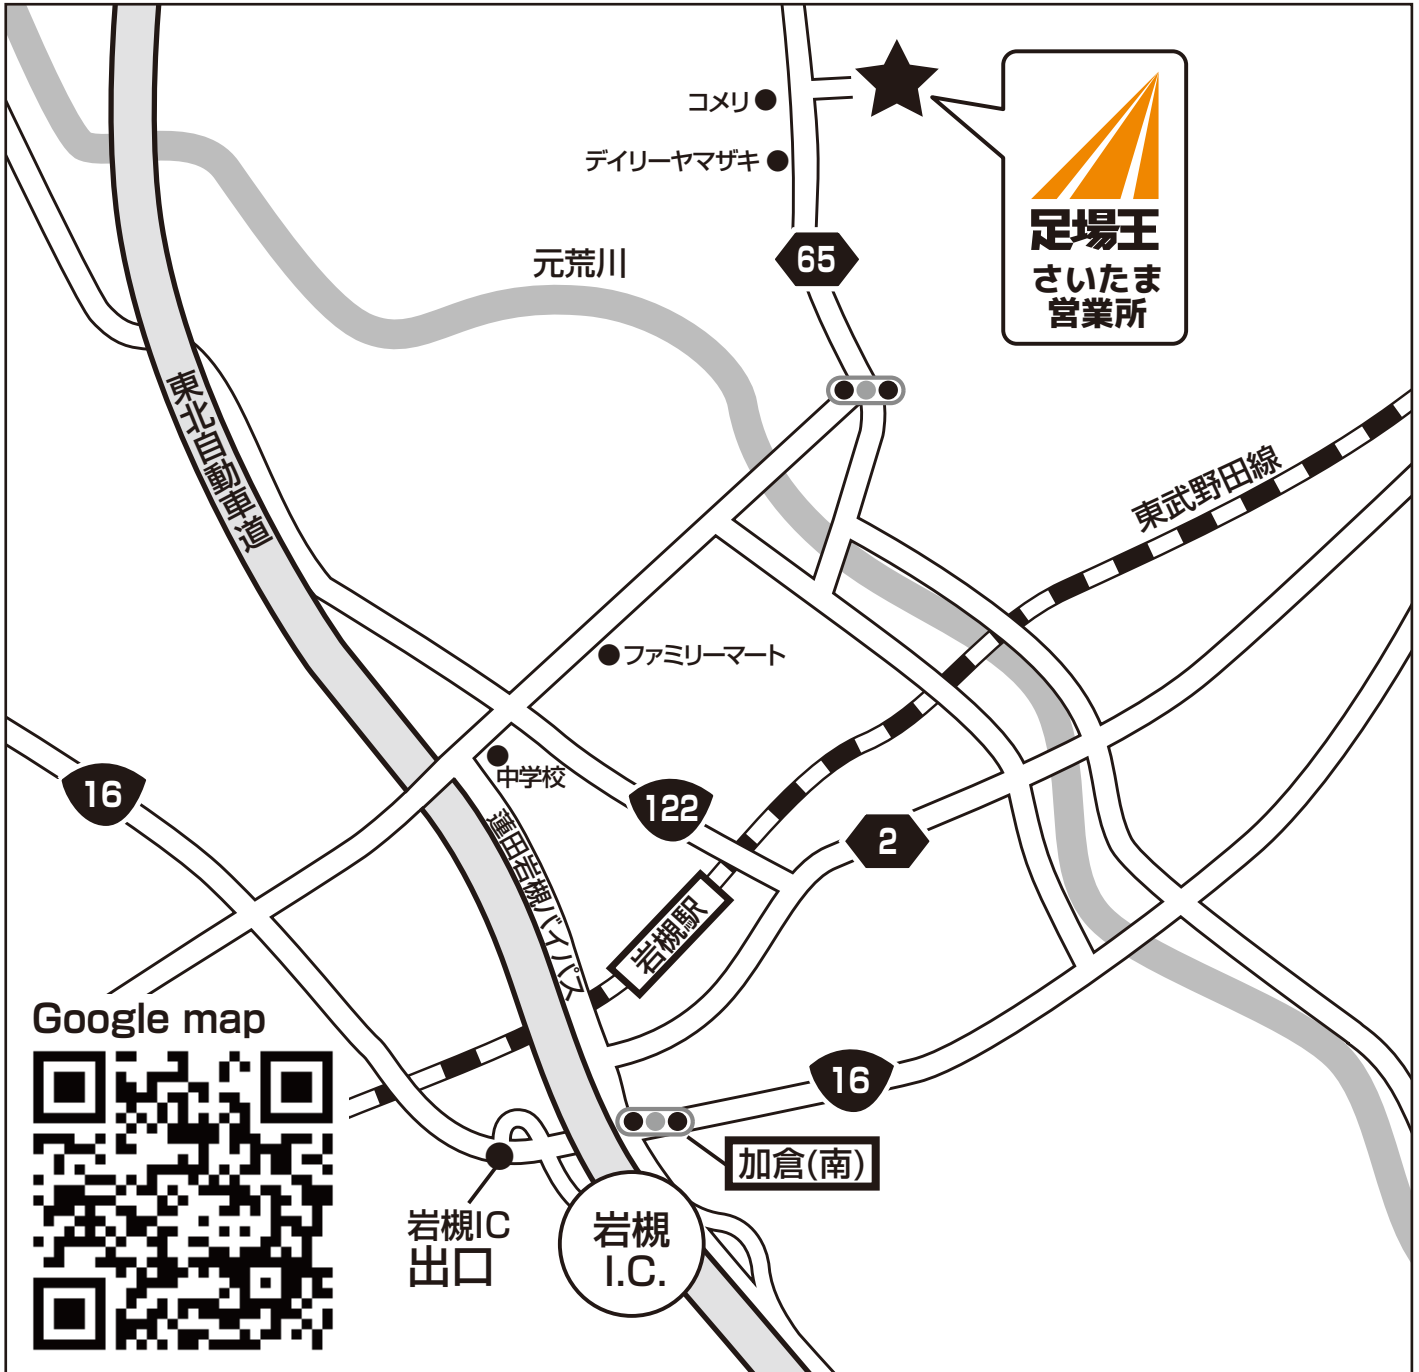

◆さいたま営業所のご案内

住 所	339-0071 埼玉県さいたま市岩槻区相野原236-1
T E L	048-795-9100 (さいたま営業所)
F A X	049-279-5203 (鶴ヶ島営業所)
E - M A I L	info@ashibao.jp
営業時間	平日 8:00～17:00 (土曜日 8:00～12:00)
入出荷対応時間	平日 8:30～17:00 (土曜日 8:30～12:00)
定休日	日曜日、祝祭日、第1土曜日

株式会社オールフロンティア 建築資材事業部

電話でのお問い合わせは……………アシバ オハヤク

☎ 0120-148-089

■東北自動車道 岩槻 IC から 20 分です。

岩槻IC (春日部方面)を出たら左折 (122 号線蓮田方面)→突き当りを右折し (春日部方面)、すぐ加倉 (北)交差点を左折→1.6km 直進後、箕輪橋 (初めて出る来る橋)の高架を右折→約 2km 直進後、T 字路を左折→1.7km 直進後、右側が入口となります