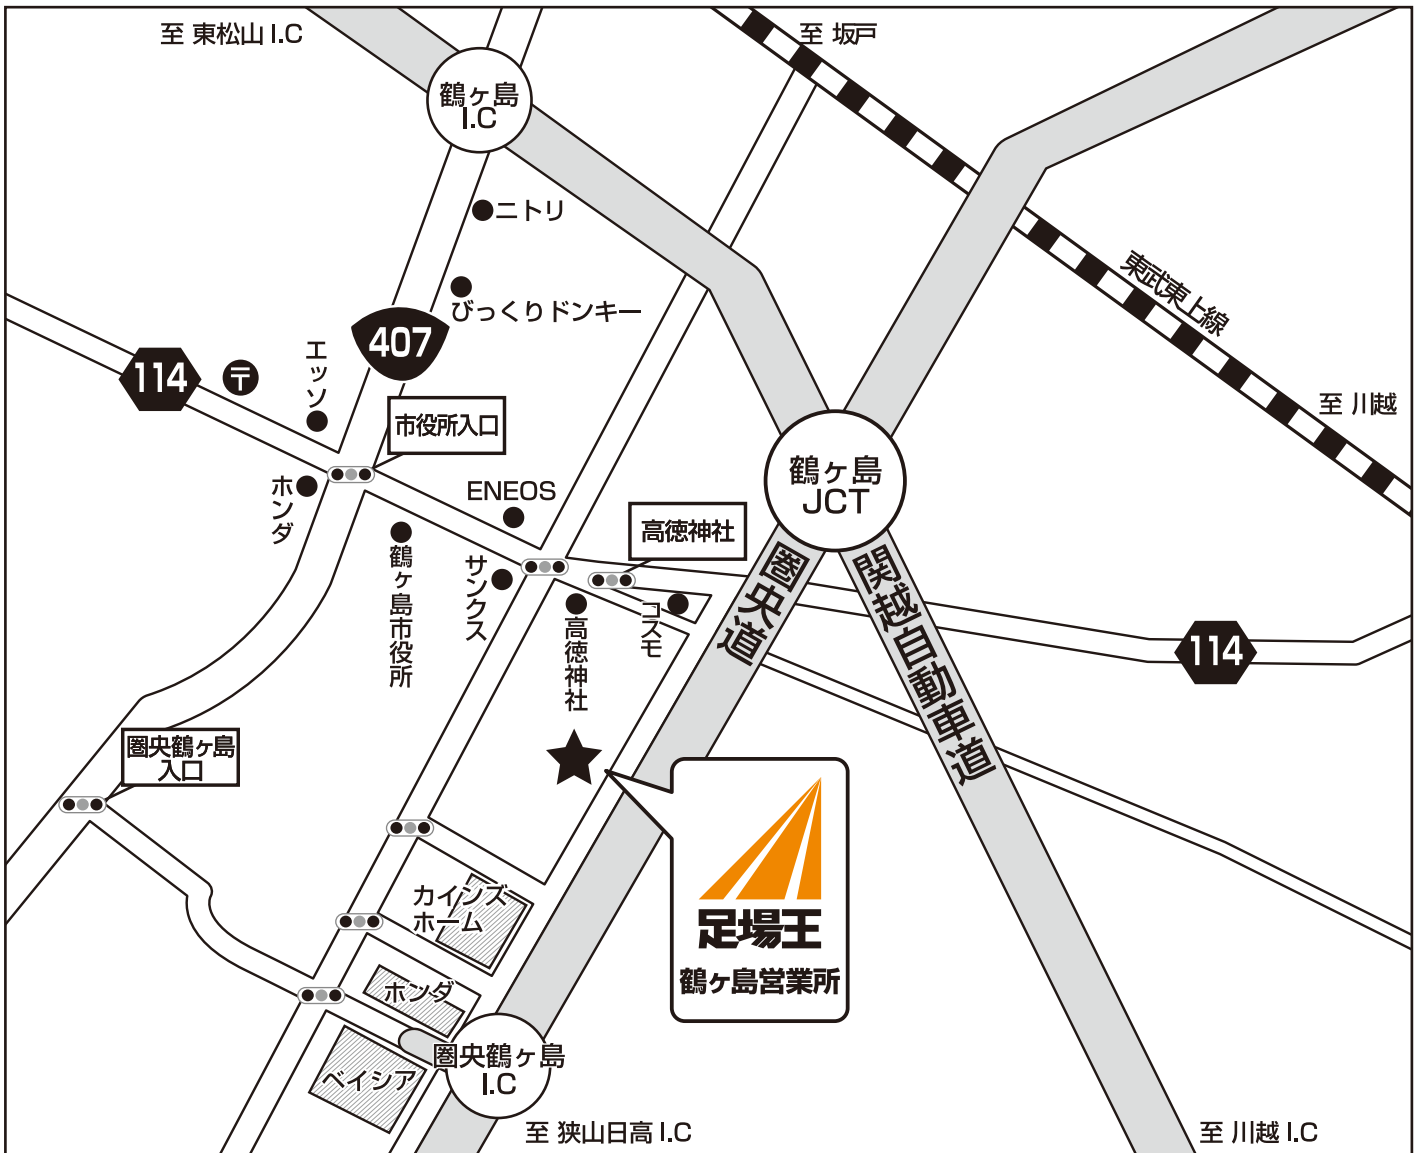

## ◆ 鶴ヶ島営業所のご案内

住 所	〒350-2217 埼玉県鶴ヶ島市三ツ木138-1
T E L	049-279-5200
F A X	049-279-5203
E-MAIL	info@ashibao.jp
営業時間	平日 8:00～17:00（土曜日 8:00～12:00）
入出荷対応時間	平日 8:30～17:00（土曜日 8:30～12:00）
定休日	日曜日、祝祭日、第1土曜日

株式会社オールフロンティア 建築資材事業部

### ■ 関越自動車道「鶴ヶ島 I.C.」より約10分です。

- ① 鶴ヶ島方面に出て国道407号を直進し、「市役所入口」の看板のある信号を左折してください。
- ② 鶴ヶ島市役所、トヨタカローラ、サンクスを右手に見ながら通り過ぎます。
- ③ コスモのガソリンスタンドのY字交差点を右側(高德神社側)へ入ります。
- ④ 高速道路の高架手前を右折してください。
- ⑤ 高速道路を左手に見ながら400m程で右側にあります。

### ■ 圏央道「圏央鶴ヶ島 I.C.」より約10分です。

- ① I.C.を下りて1つ目の信号を右折し、直進すると右側にカインズホームがあります。
- ② カインズホームを超えたところの信号を右折します。
- ③ 高速道路の高架の30m程手前を左折すると500m程で左側にあります。