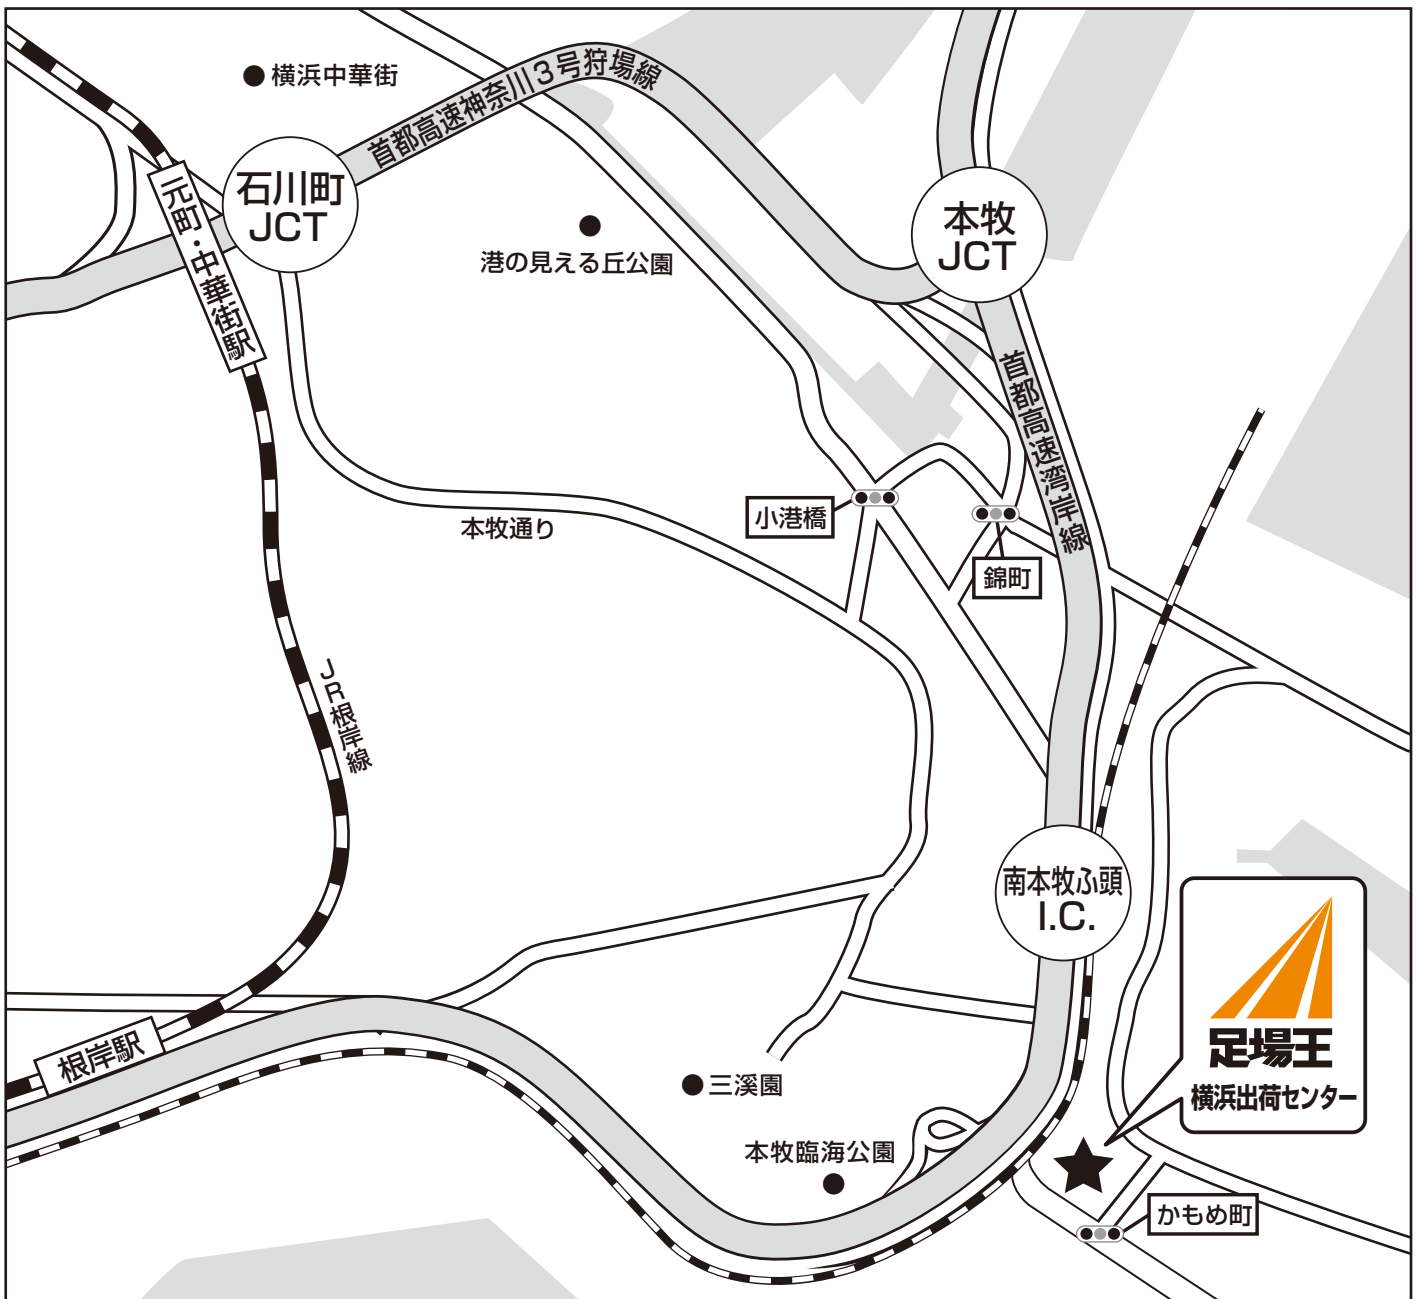

# ◆ 横浜出荷センター (株式会社関根ロジスティクス)

※レンタル出荷対応のみ

株式会社オールフロンティア 建築資材事業部

住所	〒231-0813 神奈川県横浜市中区かもめ町4-2
E-MAIL	info@ashibao.jp
営業時間	平日 8:00～17:00 (土曜日 8:00～12:00)
入出荷対応時間	平日 8:30～17:00 (土曜日 8:30～12:00)
定休日	日曜日、祝祭日、第1土曜日

## ■ 首都高速湾岸線「本牧 JCT」より約 5 分です。

- ① 湾岸線本牧ふ頭出口を直進します。
- ② 八丈島・磯子方面と南本牧ふ頭・かもめ町方面の案内標識を目印に約 2km 進みます。
- ③ 案内標識が見えたら、八丈島・磯子方面に直進し 30m 先を左折します。
- ④ 踏切を渡り 20m 先の左側が出荷センターです。